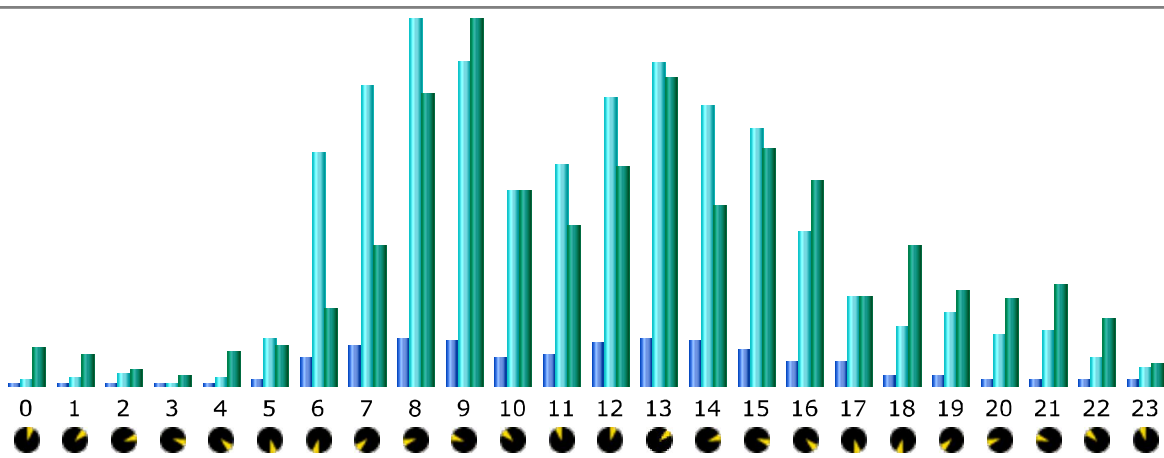

### Days of month

Day	Number of visits	Pages	Hits	Bandwidth
01 May 2012	2	4	4	24.64 KB
02 May 2012	98	435	3,715	95.73 MB
03 May 2012	108	497	3,342	189.50 MB
04 May 2012	101	540	3,228	109.22 MB
05 May 2012	36	65	482	10.53 MB
06 May 2012	32	62	340	23.31 MB
07 May 2012	120	656	4,683	132.33 MB
08 May 2012	131	538	3,590	112.13 MB
09 May 2012	135	597	4,457	117.97 MB
10 May 2012	113	447	3,141	92.12 MB
11 May 2012	103	486	3,143	97.57 MB
12 May 2012	32	91	531	17.59 MB
13 May 2012	30	76	599	24.17 MB
14 May 2012	128	613	4,353	79.04 MB
15 May 2012	147	709	5,002	145.49 MB
16 May 2012	108	636	5,056	170.25 MB
17 May 2012	98	459	2,897	91.35 MB
18 May 2012	116	825	4,005	105.61 MB
19 May 2012	29	52	516	24.42 MB
20 May 2012	33	66	568	34.75 MB
21 May 2012	120	436	3,235	57.35 MB
22 May 2012	112	437	3,410	162.21 MB
23 May 2012	117	494	3,737	97.25 MB
24 May 2012	116	483	3,620	105.34 MB
25 May 2012	99	426	3,376	40.97 MB
26 May 2012	41	71	462	44.46 MB
27 May 2012	57	159	1,046	40.89 MB
28 May 2012	103	482	3,453	95.08 MB
29 May 2012	107	404	3,046	124.12 MB
30 May 2012	121	424	3,417	186.24 MB
31 May 2012	105	435	3,190	101.81 MB
Average	90	390	2,762	88.03 MB
Total	2,798	12,105	85,644	2.66 GB

### Days of week

Statistics for agevap.org.br (2012-05) - main

Hours

Hours	Pages	Hits	Bandwidth	Hours	Pages	Hits	Bandwidth
00	24	139	32.02 MB	12	1,068	7,293	190.50 MB
01	36	205	24.86 MB	13	1,154	8,128	268.03 MB
02	43	281	13.65 MB	14	1,109	7,058	157.01 MB
03	13	39	7.41 MB	15	886	6,511	206.05 MB
04	39	160	29.12 MB	16	609	3,873	178.73 MB
05	115	1,181	35.04 MB	17	566	2,259	77.01 MB
06	709	5,892	66.10 MB	18	240	1,485	120.74 MB
07	1,018	7,606	121.27 MB	19	230	1,824	83.09 MB
08	1,175	9,253	254.68 MB	20	148	1,274	74.56 MB
09	1,113	8,182	318.61 MB	21	141	1,374	87.76 MB
10	712	4,905	168.92 MB	22	107	712	57.32 MB
11	744	5,553	138.32 MB	23	106	457	18.01 MB